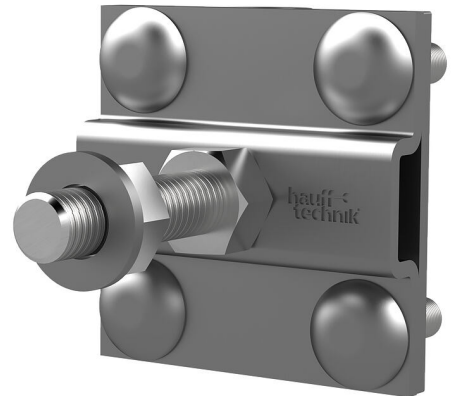

# Križna stezaljka

## HEA KKL M12 A4

Br. artikla: 3030300276, GTIN: 4052487216418

Za umetanje vijkom u priključni navoj kod uvoda uzemljenja i priključnih svornika. Omogućuju povezivanje okruglog ili ravnog čelika.

Slika može odstupati od odabranog proizvoda

### Prednosti:

- jednostavna montaža putem tehnike osiguranja od zakretanja sa stabilnim priključnim svornikom

### Dimenzije:

- Duljina: oko 50 mm
- za ravnu traku 40 x 5 ili vodič uzemljenja Rd 8 - 12