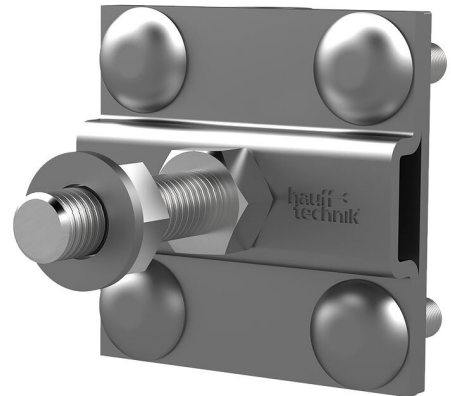

Križna stezaljka

HEA KKL M12 A4

Br. artikla: 3030300276, GTIN: 4052487216418

Za umetanje vijkom u priključni navoj kod uvoda uzemljenja i priključnih svornika. Omogućuju povezivanje okruglog ili ravnog čelika.

Slika može odstupati od odabranog proizvoda

ČINJENICE

Prednosti:

- jednostavna montaža putem tehnike osiguranja od zakretanja sa stabilnim priključnim svornikom

Dimenzije:

- Duljina: oko 50 mm
- za ravnu traku 40 x 5 ili vodič uzemljenja Rd 8 - 12

Materijal:

- St37 pocinčani ili V4A (AISI 316L)

ZNAČAJKE

Priključni navoj: M12

Jedinica ambalaže: 1

SLIKE