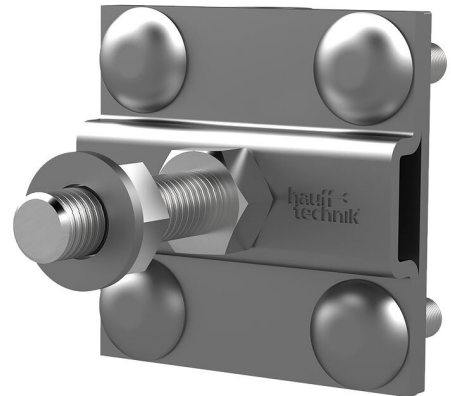

Križna stezaljka

HEA KKL M12 A4

Br. artikla: 3030300276, GTIN: 4052487221474

Za umetanje vijkom u priključni navoj kod uvoda uzemljenja i priključnih svornika. Omogućuju povezivanje okruglog ili ravnog čelika.

Slika može odstupati od odabranog proizvoda

ČINJENICE

Prednosti:

- jednostavna montaža putem tehnike osiguranja od zakretanja sa stabilnim priključnim svornikom

Dimenzije:

- Duljina: oko 50 mm
- za ravnu traku 40 x 5 ili vodič uzemljenja Rd 8 - 12

Materijal:

- St37 pocinčani ili V4A (AISI 316L)

ZNAČAJKE

Priključni navoj: M12
Jedinica ambalaže: 50

SLIKE