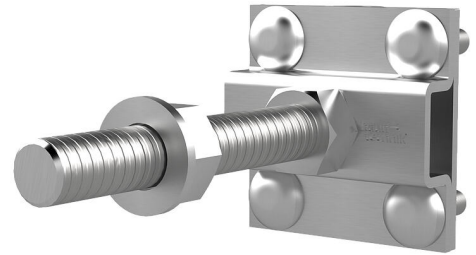

Križna stezaljka za perimetarnu izolaciju

HEA KKL DM M12 A4

Br. artikla: 1700130010, GTIN: 4052487044882

s duljim svornicima s navojem za perimetarnu izolaciju. Mogu se umetnuti vijkom u priključne navoje uvoda uzemljenja i priključnih svornika te omogućuju povezivanja okruglog ili ravnog čelika.

Slika može odstupati od odabranog proizvoda

ČINJENICE

Prednosti:

- jednostavna montaža putem tehnologije osiguranja od zakretanja

Dimenzije:

- za perimetarnu izolaciju: do 80 mm

Materijal:

- V4A (AISI 316L)

ZNAČAJKE

Priključni navoj: M12

SLIKE