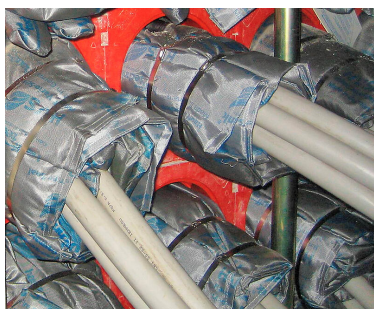

Dimenzije:

- Debljina barijere: najmanje 280 mm
- najmanja debljina zida: 150 mm
- za krunske provrte Øi: 70 - 300 mm
- za plastične proturke cijevi Øi: 80 - 300 mm

Provjere/norme:

- Odobrenje Njemačkog instituta za građevinarstvo Z-19.15-1906 prema DIN 4102-9

ZNAČAJKE

Proturna cijev/krunski provrt Ø_i
(mm): 150

SLIKE