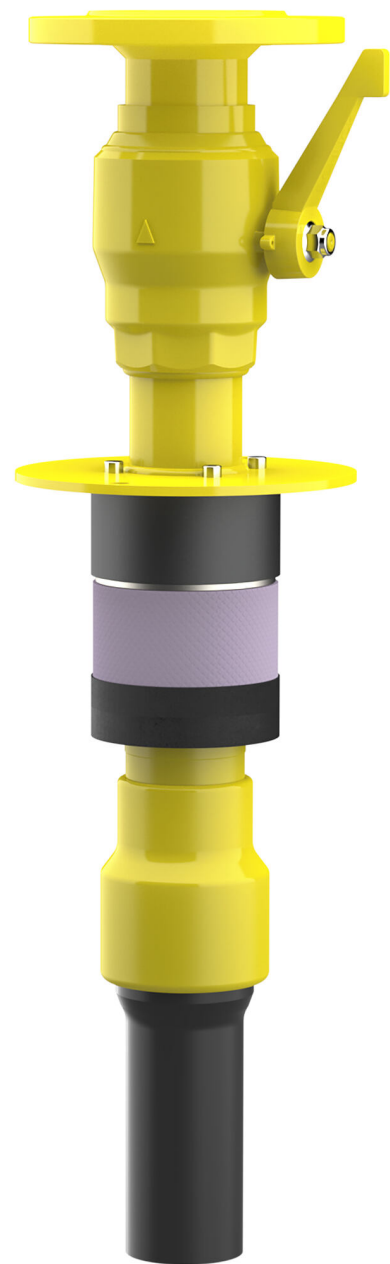

# Kombinacija kućnih priključnih uvoda za plin za zgrade bez podruma

HS SKDGTN-PESS-PE100-TE DN50 BL550

Br. artikla: 1990500100, GTIN: 4052487054126

Kombinacija kućnih uvoda za plin marke Schuck DN 50 za ugradnju u osnovni umetak ADS 100 - FUBO - DN 50.

Slika može odstupati od odabranog proizvoda

## Opseg isporuke:

- Kombinacija kućnih priključnih uvoda za plin marke Schuck DN 50 uključujući osiguranje od povlačenja i zakretanja i unaprijed montirani brtveni element