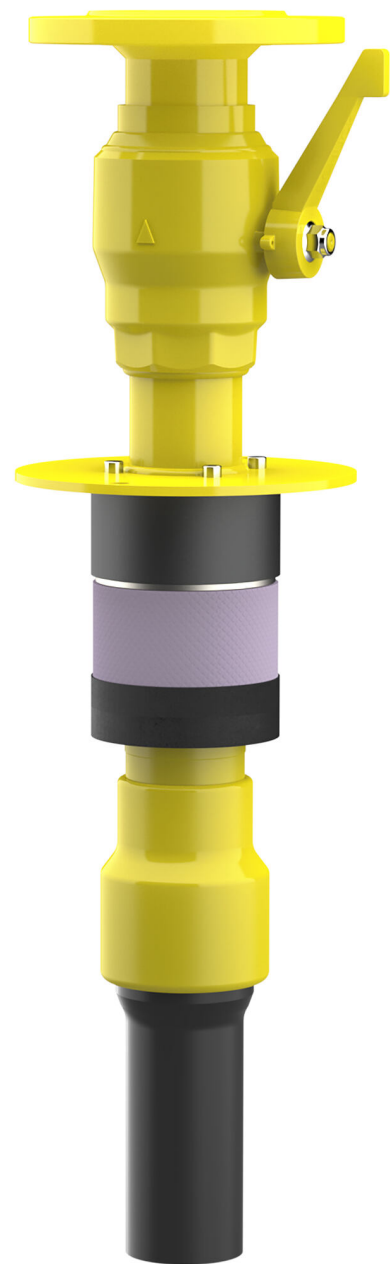

Kombinacija kućnih priključnih uvoda za plin za zgrade bez podruma

HS SKDRVGTN-PESS-PE100-TE DN50 BL550

Br. artikla: 1990500120, GTIN: 4052487054195

Kombinacija kućnih uvoda za plin marke Schuck DN 50 za ugradnju u osnovni umetak ADS 100 - FUBO - DN 50.

Slika može odstupati od odabranog proizvoda

ČINJENICE

Prednosti:

- jednostavna i brza montaža
- Suha ugradnja

Opseg isporuke:

- Kombinacija kućnih priključnih uvoda za plin marke Schuck DN 50 uključujući osiguranje od povlačenja i zakretanja i unaprijed montirani brtveni element

Dimenzije:

- Brtveni umetak Øa: 100 mm

Područje primjene:

- Vodootporni beton, zahtijevana klasa 1, Vodootporni beton, zahtijevana klasa 2

Materijal:

- Brtveni umetak: nehrđajući čelik V2A (AISI 304 L)
- Guma: EPDM

Zabrtvljenost:

- plinotijesno i vodotijesno do 1,0 bara