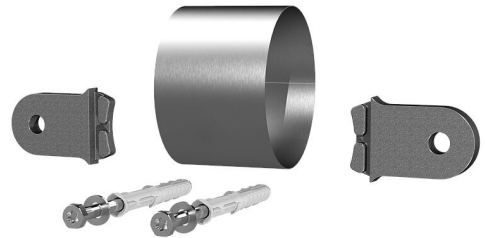

# Komplet potporne cijevi

za ESP PolySafe sa spojka za zaštitu od zakretanja

## ESH PolySafe SRS

Br. artikla: 1910010299, GTIN: 4052487165778

Slika može odstupati od odabranog proizvoda

### Opseg isporuke:

- 1 cijev za poravnavanje
- 2 spojke za zaštitu od zakretanja
- 2 tiple za okvir SXR 10 x 80

### Materijal:

- Cijev: Nehrđajući čelik V2A
- Elementi za pričvršćivanje: nehrđajući čelik V2A (AISI 304L)