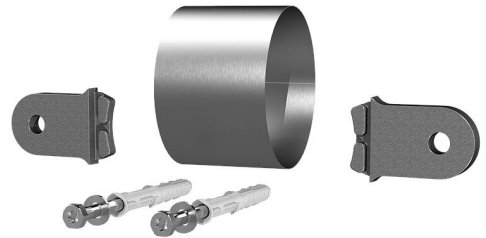

Komplet potporne cijevi

za ESP PolySafe sa spojka za zaštitu od zakretanja

ESH PolySafe SRS

Br. artikla: 1910010299, GTIN: 4052487165778

Slika može odstupati od odabranog proizvoda

ČINJENICE

Opseg isporuke:

- 1 cijev za poravnavanje
- 2 spojke za zaštitu od zakretanja
- 2 tiple za okvir SXR 10 x 80

Materijal:

- Cijev: Nehrđajući čelik V2A
- Elementi za pričvršćivanje: nehrđajući čelik V2A (AISI 304L)