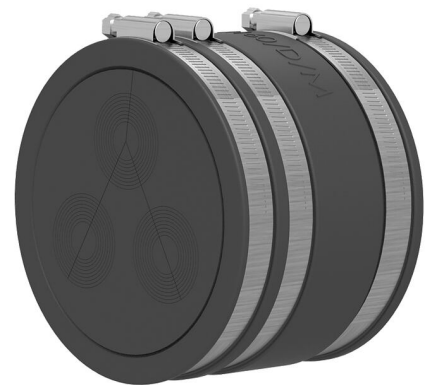

Komplet za brtvljenje izmjenjivog umetka za brtvljenje kabela na kraju spiralnog crijeva

KES150 MA WE160 SG 3x22-58 SET

Br. artikla: 2125817102, GTIN: 4052487164757

Komplet za brtvljenje s manžetom koji uključuje razdijeljeni izmjenjivi umetak s tehnologijom segmentnih prstena za brtvljenje kabela s gumenom pritisnom tehnologijom na kraju spiralnog crijeva Hateflex 14150.

Slika može odstupati od odabranog proizvoda

ČINJENICE

Prednosti:

- Tehnologija segmentnih prstena za podešavanje tri, odnosno pet različitih promjera cijevi na licu mjesta
- Montaža izmjenjivog umetka nakon polaganja kabela.
- Uporaba cijelog poprečnog presjeka sustava prazne cijevi prilikom polaganja kabela

Opseg isporuke:

- Slijepi čep
- Manžeta sa steznim trakama

Dimenzije:

- Izmjenjivi umetak: Øa: 160 mm
- Širina brtvljenja izmjenjivog umetka: 60 mm
- maksimalno polaganje: prema varijantnoj tablici

Materijal:

- Manžeta: EPDM
- Stezne trake: W4
- Izmjenjivi umetak: EPDM

Zabrtvljenost:

- plinotijesno i vodotijesno do 0,5 bara

ZNAČAJKE

Broj kabela/medija:	3
Područje primjene za kabel Ø (mm):	22-58

SLIKE