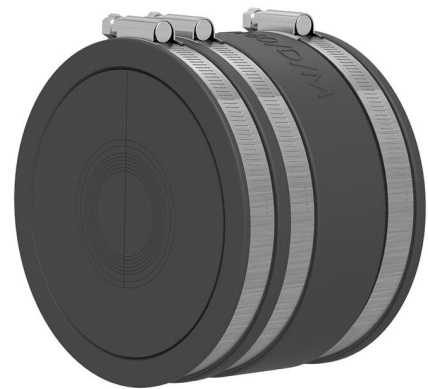

Komplet za brtvljenje izmjenjivog umetka za brtvljenje kabela na kraju spiralnog crijeva

KES150 MA WE160 SG 1x48-83 SET

Br. artikla: 2125817103, GTIN: 4052487164764

Komplet za brtvljenje s manžetom koji uključuje razdijeljeni izmjenjivi umetak s tehnologijom segmentnih prstena za brtvljenje kabela s gumenom pritisnom tehnologijom na kraju spiralnog crijeva Hateflex 14150.

Slika može odstupati od odabranog proizvoda

ČINJENICE

Prednosti:

- Tehnologija segmentnih prstena za podešavanje tri, odnosno pet različitih promjera cijevi na licu mjesta
- Montaža izmjenjivog umetka nakon polaganja kabela.
- Uporaba cijelog poprečnog presjeka sustava prazne cijevi prilikom polaganja kabela

Opseg isporuke:

- Slijepi čep
- Manžeta sa steznim trakama

Dimenzije:

- Izmjenjivi umetak: Øa: 160 mm
- Širina brtvljenja izmjenjivog umetka: 60 mm
- maksimalno polaganje: prema varijantnoj tablici

Materijal:

- Manžeta: EPDM
- Stezne trake: W4
- Izmjenjivi umetak: EPDM

Zabrtvljenost:

- plinotijesno i vodotijesno do 0,5 bara

ZNAČAJKE

Broj kabela/medija:	1
Područje primjene za kabel Ø (mm):	48-83

SLIKE