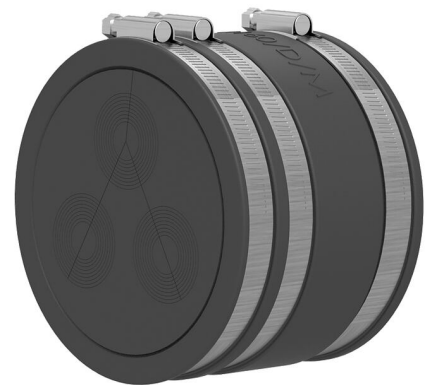

Komplet za brtvljenje izmjenjivog umetka za brtvljenje kabela na kraju spiralnog crijeva

KES150 MA WE160 SG 3x22-58 SET

Br. artikla: 2125817102, GTIN: 4052487164757

Komplet za brtvljenje s manžetom koji uključuje razdijeljeni izmjenjivi umetak s tehnologijom segmentnih prstena za brtvljenje kabela s gumenom pritisnom tehnologijom na kraju spiralnog crijeva Hateflex 14150.

Slika može odstupati od odabranog proizvoda

ČINJENICE

Prednosti:

- Tehnologija segmentnih prstena za podešavanje tri, odnosno pet različitih promjera cijevi na licu mjesta
- Montaža izmjenjivog umetka nakon polaganja kabela.
- Uporaba cijelog poprečnog presjeka sustava prazne cijevi prilikom polaganja kabela

Opseg isporuke:

- Slijepi čep
- Manžeta sa steznim trakama

Dimenzije:

- Izmjenjivi umetak: Øa: 160 mm
- Širina brtvljenja izmjenjivog umetka: 60 mm
- maksimalno polaganje: prema varijantnoj tablici

Materijal:

- Manžeta: EPDM
- Stezne trake: W4
- Izmjenjivi umetak: EPDM

Zabrtvljenost:

- plinotijesno i vodotijesno do 0,5 bara

ZNAČAJKE

Broj kabela/medija:	3
Područje primjene za kabel Ø (mm):	22-58

SLIKE