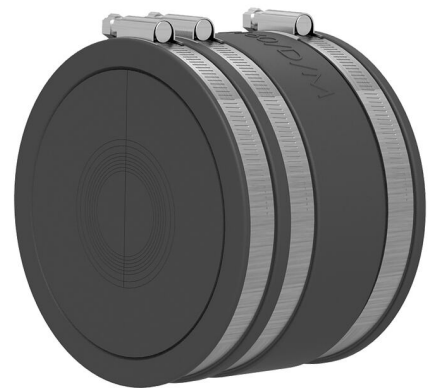

# Komplet za brtvljenje izmjenjivog umetka za brtvljenje kabela na kraju spiralnog crijeva

## KES150 MA WE160 SG 1x48-83 SET

Br. artikla: 2125817103, GTIN: 4052487164764

Komplet za brtvljenje s manžetom koji uključuje razdijeljeni izmjenjivi umetak s tehnologijom segmentnih prstena za brtvljenje kabela s gumenom pritisnom tehnologijom na kraju spiralnog crijeva Hateflex 14150.

## Dimenzije:

- Izmjenjivi umetak: Øa: 160 mm
- Širina brtvljenja izmjenjivog umetka: 60 mm
- maksimalno polaganje: prema varijantnoj tablici

## Materijal:

- Manžeta: EPDM
- Stezne trake: W4
- Izmjenjivi umetak: EPDM