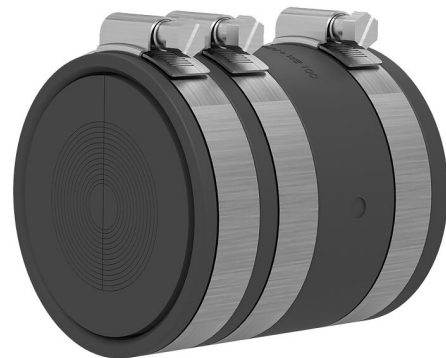

# Komplet za brtvljenje izmjenjivog umetka za brtvljenje kabela na kraju spiralnog crijeva

## KES90 MA90-102/90-102 WE100 SG 1x18-65

Br. artikla: 2225817101, GTIN: 4052487164726

Komplet za brtvljenje s manžetom KES-M 90-WE koji uključuje razdijeljeni izmjenjivi umetak s tehnologijom segmentnih prstena za brtvljenje kabela s gumenom pritisnom tehnologijom na kraju spiralnog crijeva Hateflex 14090.

### Prednosti:

- Tehnologija segmentnih prstena za podešavanje tri, odnosno pet različitih promjera cijevi na licu mjesta
- Montaža izmjenjivog umetka nakon polaganja kabela.
- Uporaba cijelog poprečnog presjeka sustava prazne cijevi prilikom polaganja kabela

### Opseg isporuke:

- Slijepi čep
- Manžeta sa steznim trakama: KES-M 90-WE