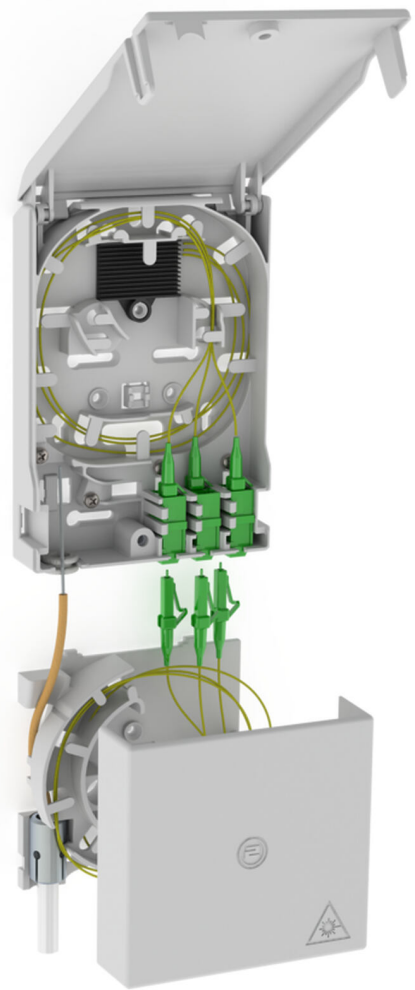

Demarkacijska točka staklenih vlakana

s kutijom za odlaganje viška kabela

2LINE G-BOX GF-AP

Br. artikla: 3030346320, GTIN: 4052487234054

Za prihvata do 6 LC/APC pigtaila i 3 LC-Duplex spojnica.

Slika može odstupati od odabranog proizvoda

ČINJENICE

Prednosti:

- brz i jednostavan priključak bez neželjenog prigušenja zahvaljujući optimalnom vođenju vlakana

Opseg isporuke:

- Primjer: 2LINE G-BOX GF-AP Set6 + KUEB
- 1 demarkacijska točka staklenih vlakana s 12-strukim odlaganjem upletenih spojeva
- 3 LC/APC Duplex spojnice
- 6 LC/APC pigtaila
- 1 kutija za odlaganje viška kabela
- Pričvrsni materijal i materijal za zatvaranje

Dimenzije:

- Gf-AP (V x Š x D): 135 x 96 x 27 mm
- KÜB (V x Š x D): 90 x 96 x 27 mm

Značajke:

- prihvat do 3 LC Duplex spojnice i 6 LC-pigtaila
- za odlaganje viška kabela

Materijal:

- PC/ABS-FR

ZNAČAJKE

Osobitost: Gf-AP leer