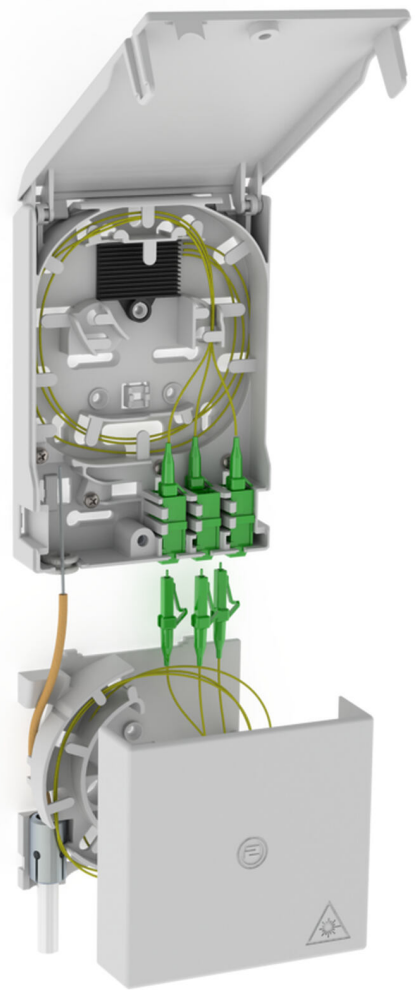

# Demarkacijska točka staklenih vlakana

s kutijom za odlaganje viška kabela

## 2LINE G-BOX GF-AP + KUEB

Br. artikla: 3030354904, GTIN: 4052487227483

Za prihvatanje do 6 LC/APC pigtaila i 3 LC-Duplex spojnica.

Slika može odstupati od odabranog proizvoda

## Opseg isporuke:

- Primjer: 2LINE G-BOX GF-AP Set6 + KUEB
- 1 demarkacijska točka staklenih vlakana s 12-strukim odlaganjem upletenih spojeva
- 3 LC/APC Duplex spojnice
- 6 LC/APC pigtaila
- 1 kutija za odlaganje viška kabela
- Pričvrtni materijal i materijal za zatvaranje

## Značajke:

- prihvat do 3 LC Duplex spojnice i 6 LC-pigtaila
- za odlaganje viška kabela