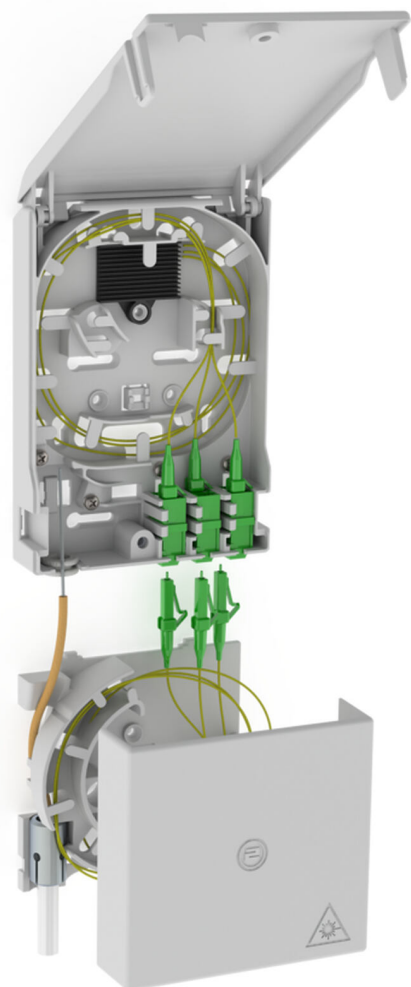

# Demarkacijska točka staklenih vlakana

s kutijom za odlaganje viška kabela

## 2LINE G-BOX GF-AP SET + KUEB

Br. artikla: 3030354950, GTIN: 4052487227490

Za prihvata do 6 LC/APC pigtaila i 3 LC-Duplex spojnica.

Slika može odstupati od odabranog proizvoda

## Opseg isporuke:

- Primjer: 2LINE G-BOX GF-AP Set6 + KUEB
- 1 demarkacijska točka staklenih vlakana s 12-strukim odlaganjem upletenih spojeva
- 3 LC/APC Duplex spojnice
- 6 LC/APC pigtaila
- 1 kutija za odlaganje viška kabela
- Pričvrtni materijal i materijal za zatvaranje

## Značajke:

- prihvat do 3 LC Duplex spojnice i 6 LC-pigtaila
- za odlaganje viška kabela