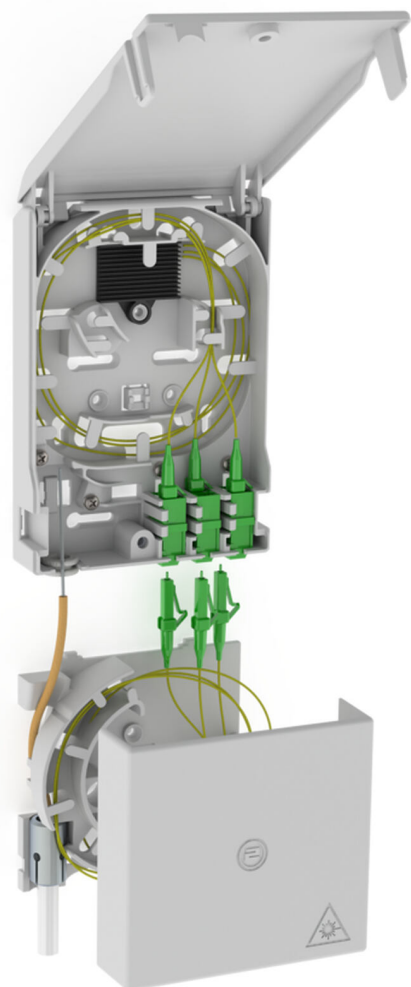

Demarkacijska točka staklenih vlakana

s kutijom za odlaganje viška kabela

2LINE G-BOX GF-AP SET

Br. artikla: 3030354966, GTIN: 4052487227391

Za prihvata do 6 LC/APC pigtaila i 3 LC-Duplex spojnica.

Slika može odstupati od odabranog proizvoda

ČINJENICE

Prednosti:

- brz i jednostavan priključak bez neželjenog prigušenja zahvaljujući optimalnom vođenju vlakana

Opseg isporuke:

- Primjer: 2LINE G-BOX GF-AP Set6 + KUEB
- 1 demarkacijska točka staklenih vlakana s 12-strukim odlaganjem upletenih spojeva
- 3 LC/APC Duplex spojnice
- 6 LC/APC pigtaila
- 1 kutija za odlaganje viška kabela
- Pričvrtni materijal i materijal za zatvaranje

Dimenzije:

- Gf-AP (V x Š x D): 135 x 96 x 27 mm
- KÜB (V x Š x D): 90 x 96 x 27 mm

Značajke:

- prihvat do 3 LC Duplex spojnice i 6 LC-pigtaila
- za odlaganje viška kabela

Materijal:

- PC/ABS-FR

ZNAČAJKE

Osobitost: Gf-AP inkl. 1x LC/APC Pigtail