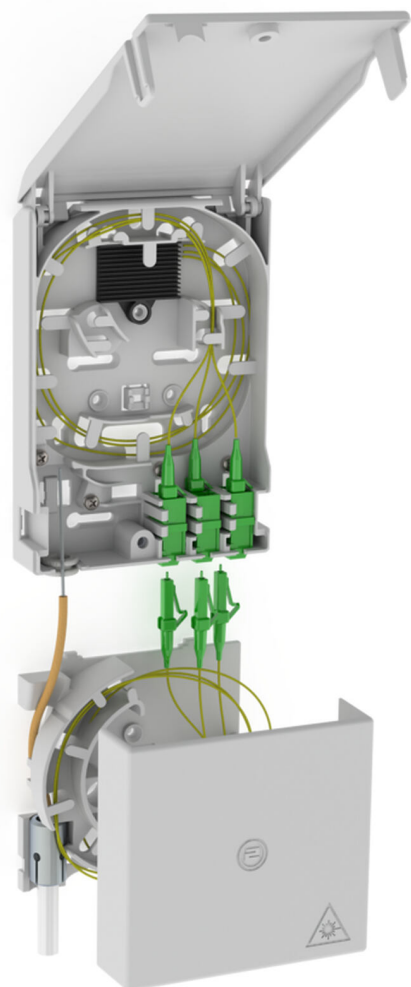

Demarkacijska točka staklenih vlakana

s kutijom za odlaganje viška kabela

2LINE G-BOX GF-AP Set3

Br. artikla: 3030354970, GTIN: 4052487227421

Za prihvata do 6 LC/APC pigtaila i 3 LC-Duplex spojnica.

Slika može odstupati od odabranog proizvoda

ČINJENICE

Prednosti:

- brz i jednostavan priključak bez neželjenog prigušenja zahvaljujući optimalnom vođenju vlakana

Opseg isporuke:

- Primjer: 2LINE G-BOX GF-AP Set6 + KUEB
- 1 demarkacijska točka staklenih vlakana s 12-strukim odlaganjem upletenih spojeva
- 3 LC/APC Duplex spojnice
- 6 LC/APC pigtaila
- 1 kutija za odlaganje viška kabela
- Pričvrtni materijal i materijal za zatvaranje

Dimenzije:

- Gf-AP (V x Š x D): 135 x 96 x 27 mm
- KÜB (V x Š x D): 90 x 96 x 27 mm

Značajke:

- prihvat do 3 LC Duplex spojnice i 6 LC-pigtaila
- za odlaganje viška kabela

Materijal:

- PC/ABS-FR

ZNAČAJKE

Osobitost: Gf-AP inkl. 3x LC/APC Pigtails