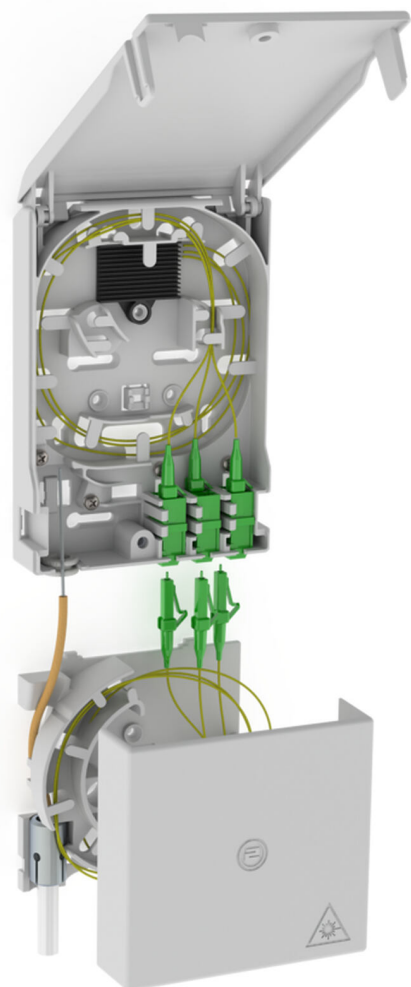

# Demarkacijska točka staklenih vlakana

s kutijom za odlaganje viška kabela

## 2LINE G-BOX GF-AP SET

Br. artikla: 3030354966, GTIN: 4052487227391

Za prihvata do 6 LC/APC pigtaila i 3 LC-Duplex spojnica.

Slika može odstupati od odabranog proizvoda

## Opseg isporuke:

- Primjer: 2LINE G-BOX GF-AP Set6 + KUEB
- 1 demarkacijska točka staklenih vlakana s 12-strukim odlaganjem upletenih spojeva
- 3 LC/APC Duplex spojnice
- 6 LC/APC pigtaila
- 1 kutija za odlaganje viška kabela
- Pričvrsni materijal i materijal za zatvaranje

## Značajke:

- prihvat do 3 LC Duplex spojnice i 6 LC-pigtaila
- za odlaganje viška kabela