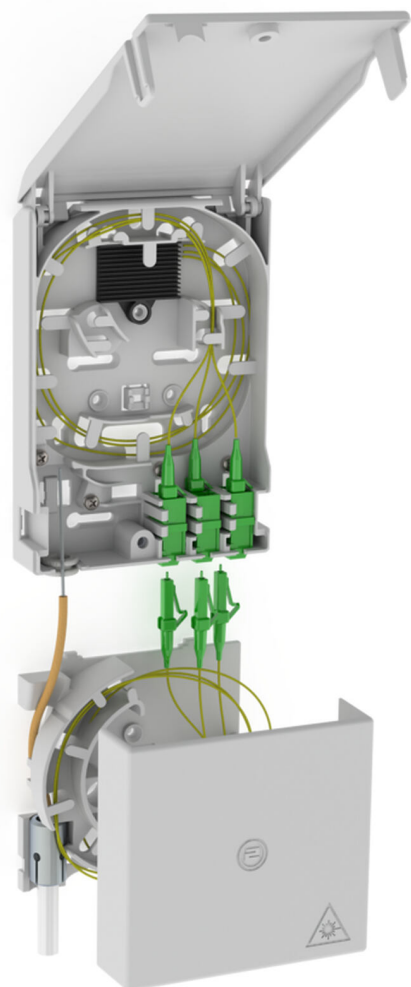

# Demarkacijska točka staklenih vlakana

s kutijom za odlaganje viška kabela

## 2LINE G-BOX GF-AP Set2

Br. artikla: 3030354968, GTIN: 4052487227414

Za prihvatanje do 6 LC/APC pigtaila i 3 LC-Duplex spojnica.

Slika može odstupati od odabranog proizvoda

## Opseg isporuke:

- Primjer: 2LINE G-BOX GF-AP Set6 + KUEB
- 1 demarkacijska točka staklenih vlakana s 12-strukim odlaganjem upletenih spojeva
- 3 LC/APC Duplex spojnice
- 6 LC/APC pigtaila
- 1 kutija za odlaganje viška kabela
- Pričvrtni materijal i materijal za zatvaranje

## Značajke:

- prihvat do 3 LC Duplex spojnice i 6 LC-pigtaila
- za odlaganje viška kabela