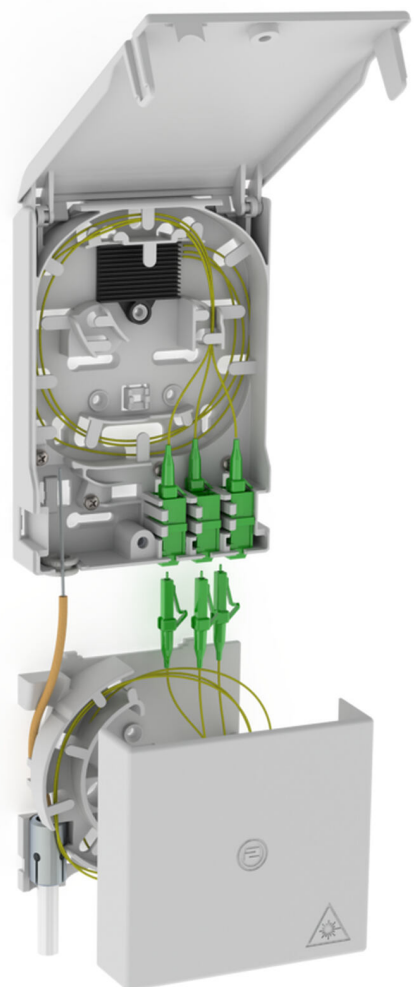

Demarkacijska točka staklenih vlakana

s kutijom za odlaganje viška kabela

2LINE G-BOX GF-AP Set2 + KUEB

Br. artikla: 3030354955, GTIN: 4052487227506

Za prihvatanje do 6 LC/APC pigtaila i 3 LC-Duplex spojnica.

Slika može odstupati od odabranog proizvoda

ČINJENICE

Prednosti:

- brz i jednostavan priključak bez neželjenog prigušenja zahvaljujući optimalnom vođenju vlakana

Opseg isporuke:

- Primjer: 2LINE G-BOX GF-AP Set6 + KUEB
- 1 demarkacijska točka staklenih vlakana s 12-strukim odlaganjem upletenih spojeva
- 3 LC/APC Duplex spojnice
- 6 LC/APC pigtaila
- 1 kutija za odlaganje viška kabela
- Pričvrtni materijal i materijal za zatvaranje

Dimenzije:

- Gf-AP (V x Š x D): 135 x 96 x 27 mm
- KÜB (V x Š x D): 90 x 96 x 27 mm

Značajke:

- prihvat do 3 LC Duplex spojnice i 6 LC-pigtaila
- za odlaganje viška kabela

Materijal:

- PC/ABS-FR

ZNAČAJKE

Osobitost: Gf-AP inkl. 2x LC/APC Pigtails + KÜB