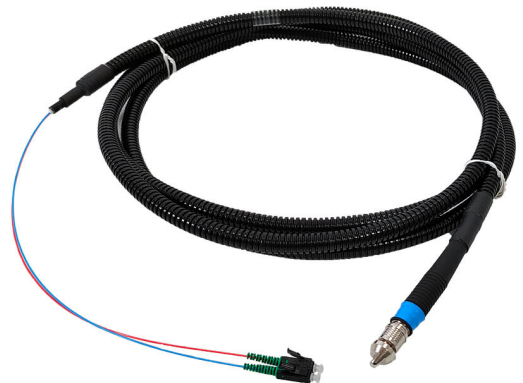

Kabelski sustav 2LINE Quick-Connect

za nasadni spoj između sustava 2-LINE G-BOX i kućnog priključka

2LINE G-BOX CAB QODC 2LC L3000

Br. artikla: 3030403381, GTIN: 4052487231459

- **Spoj bez zaplitanja sustava 2-LINE G-BOX i kućnog priključka**

- **Krajnji kupac može sam dovršiti priključak**
- **Krajnji kupac može sam dovršiti priključak**

Unaprijed montiran, dvodijelni sustav patch kabela s vodootpornim QODC konektorom.

Slika može odstupati od odabranog proizvođača

ČINJENICE

Prednosti:

- Višak vlakna prilagođen 2LINE G-BOX KÜB
- uzdužna vodotijesnost cijelom duljinom kabela
- 2LINE G-BOX se ne mora više otvarati

Dimenzije:

- Broj vlakana: 2 komada

Provjere/norme:

- IP68

ZNAČAJKE

Tip: G-BOX CAB
Duljina
(mm): 3000