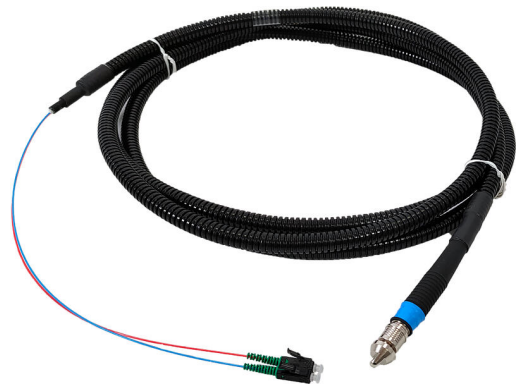

Kabelski sustav 2LINE Quick-Connect

za nasadni spoj između sustava 2-LINE G-BOX i kućnog priključka

2LINE G-BOX CAB 2xQODC L20000

Br. artikla: 3030403383, GTIN: 4052487231473

- Spoj bez zaplitanja sustava 2-LINE G-BOX i kućnog priključka

- Krajnji kupac može sam dovršiti priključak
- Krajnji kupac može sam dovršiti priključak

Unaprijed montiran, dvodijelni sustav patch kabela s vodootpornim QODC konektorom.

Slika može odstupati od odabranog proizvoda

ČINJENICE

Prednosti:

- Višak vlakna prilagođen 2LINE G-BOX KÜB
- uzdužna vodotijesnost cijelom duljinom kabela
- 2LINE G-BOX se ne mora više otvarati

Dimenzije:

- Broj vlakana: 2 komada

Provjere/norme:

- IP68

ZNAČAJKE

Tip: G-BOX CAB
Duljina
(mm): 20000