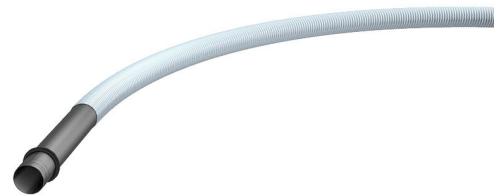

Spiralni sustav crijeva

fleksibilni sustav zaštitnih cijevi za MSH/ESH Basic FUBO

Hateflex14078 MRD10000

Br. artikla: 1551008702, GTIN: 4052487160513

- **sustav praznih cijevi provjerene nepropusnosti**

- **uključujući cijev s plaštem i nategnutu brtvu s tri rebra**

Za jednostruke i višestruke kućne uvode s idejom stvaranja kontinuiranog zaštitnog cijevnog sustava koji se spaja na glavne dovodne vodove. Zavarena cijev s plaštom s brtvom s tri rebra za priključak na glavni dio kućnog priključnog uvoda za zgrade bez podruma.

Slika može odstupati od odabranog proizvoda

ČINJENICE

Prednosti:

- moguća je prohodna veza zaštitne cijevi do glavnog voda za opskrbu na rubu zemljišta
- pomoću mehanički čvrstog spiralnog crijeva osigurava se najmanji polumjer savijanja
- velika otpornost na tjemeni tlak

Dimenzije:

- Øi: 78 mm
- Øa: 87 mm

Materijal:

- Cijev s plaštem i spiralna cijev: PVC
- Brtva s tri rebra: EPDM

Zabrtvljenost:

- plinotijesno i vodotijesno do 1,0 bara

ZNAČAJKE

Duljina (m): 10.0