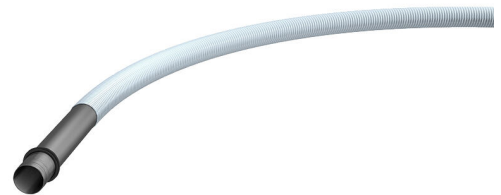

Spiralni sustav crijeva

fleksibilni sustav zaštitnih cijevi za MSH/ESH Basic FUBO

Hateflex14078 MRD15000

Br. artikla: 1551008703, GTIN: 4052487160520

- **sustav praznih cijevi provjerene nepropusnosti**

- **uključujući cijev s plaštem i nategnutu brtvu s tri rebra**

Za jednostruke i višestruke kućne uvode s idejom stvaranja kontinuiranog zaštitnog cijevnog sustava koji se spaja na glavne dovodne vodove. Zavarena cijev s plaštem s brtvom s tri rebra za priključak na glavni dio kućnog priključnog uvoda za zgrade bez podruma.

Slika može odstupati od odabranog proizvoda

ČINJENICE

Prednosti:

- moguća je prohodna veza zaštitne cijevi do glavnog voda za opskrbu na rubu zemljišta
- pomoću mehanički čvrstog spiralnog crijeva osigurava se najmanji polumjer savijanja
- velika otpornost na tjemeni tlak

Dimenzije:

- Øi: 78 mm
- Øa: 87 mm

Materijal:

- Cijev s plaštem i spiralna cijev: PVC
- Brtva s tri rebra: EPDM

Zabrtvljenost:

- plinotijesno i vodotijesno do 1,0 bara

ZNAČAJKE

Duljina (m): 15.0