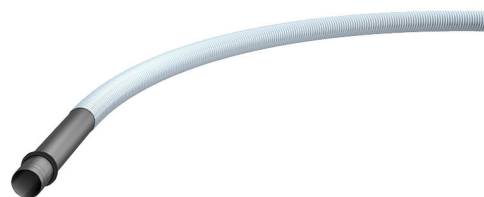

Spiralni sustav crijeva

fleksibilni sustav zaštitnih cijevi za MSH/ESH Basic FUBO

Hateflex14078 MRD4000

Br. artikla: 3030314973, GTIN: 4052487224802

- **sustav praznih cijevi provjerene nepropusnosti**

- **uključujući cijev s plaštem i nategnutu brtvu s tri rebra**

Za jednostruke i višestruke kućne uvode s idejom stvaranja kontinuiranog zaštitnog cijevnog sustava koji se spaja na glavne dovodne vodove. Zavarena cijev s plaštem s brtvom s tri rebra za priključak na glavni dio kućnog priključnog uvoda za zgrade bez podruma.

Slika može odstupati od odabranog proizvoda

ČINJENICE

Prednosti:

- moguća je prohodna veza zaštitne cijevi do glavnog voda za opskrbu na rubu zemljišta
- pomoću mehanički čvrstog spiralnog crijeva osigurava se najmanji polumjer savijanja
- velika otpornost na tjemeni tlak

Dimenzije:

- Øi: 78 mm
- Øa: 87 mm

Materijal:

- Cijev s plaštem i spiralna cijev: PVC
- Brtva s tri rebra: EPDM

Zabrtvljenost:

- plinotijesno i vodotijesno do 1,0 bara

ZNAČAJKE

Duljina (m): 4.0