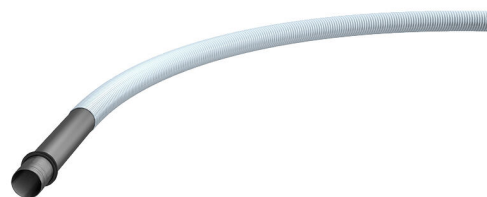

# Spiralni sustav crijeva

fleksibilni sustav zaštitnih cijevi za MSH/ESH Basic FUBO

## Hateflex14078 MRD25000

Br. artikla: 3030327439, GTIN: 4052487224840

- **sustav praznih cijevi provjerene nepropusnosti**

- **uključujući cijev s plaštem i nategnutu brtvu s tri rebra**

Za jednostruke i višestruke kućne uvode s idejom stvaranja kontinuiranog zaštitnog cijevnog sustava koji se spaja na glavne dovodne vodove. Zavarena cijev s plaštem s brtvom s tri rebra za priključak na glavni dio kućnog priključnog uvoda za zgrade bez podruma.

### Prednosti:

- moguća je prohodna veza zaštitne cijevi do glavnog voda za opskrbu na rubu zemljišta
- pomoću mehanički čvrstog spiralnog crijeva osigurava se najmanji polumjer savijanja
- velika otpornost na tjemeni tlak

### Materijal:

- Cijev s plaštem i spiralna cijev: PVC
- Brtva s tri rebra: EPDM