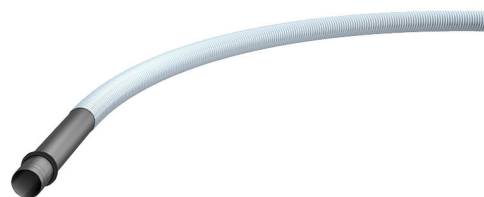

# Spiralni sustav crijeva

fleksibilni sustav zaštitnih cijevi za MSH/ESH Basic FUBO

## Hateflex14078 MRD3000

Br. artikla: 1551008700, GTIN: 4052487159203

- **sustav praznih cijevi provjerene nepropusnosti**

- **uključujući cijev s plaštem i nategnutu brtvu s tri rebra**

Za jednostruke i višestruke kućne uvode s idejom stvaranja kontinuiranog zaštitnog cijevnog sustava koji se spaja na glavne dovodne vodove. Zavarena cijev s plaštem s brtvom s tri rebra za priključak na glavni dio kućnog priključnog uvoda za zgrade bez podruma.

### Prednosti:

- moguća je prohodna veza zaštitne cijevi do glavnog voda za opskrbu na rubu zemljišta
- pomoću mehanički čvrstog spiralnog crijeva osigurava se najmanji polumjer savijanja
- velika otpornost na tjemeni tlak

### Materijal:

- Cijev s plaštem i spiralna cijev: PVC
- Brtva s tri rebra: EPDM