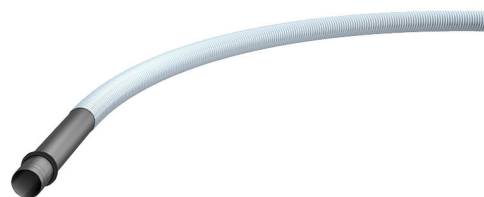

Spiralni sustav crijeva

fleksibilni sustav zaštitnih cijevi za MSH/ESH Basic FUBO

Hateflex14078 MRD6000

Br. artikla: 1551008701, GTIN: 4052487159210

- **sustav praznih cijevi provjerene nepropusnosti**

- **uključujući cijev s plaštem i nategnutu brtvu s tri rebra**

Za jednostruke i višestruke kućne uvode s idejom stvaranja kontinuiranog zaštitnog cijevnog sustava koji se spaja na glavne dovodne vodove. Zavarena cijev s plaštem s brtvom s tri rebra za priključak na glavni dio kućnog priključnog uvoda za zgrade bez podruma.

Slika može odstupati od odabranog proizvoda

ČINJENICE

Prednosti:

- moguća je prohodna veza zaštitne cijevi do glavnog voda za opskrbu na rubu zemljišta
- pomoću mehanički čvrstog spiralnog crijeva osigurava se najmanji polumjer savijanja
- velika otpornost na tjemeni tlak

Dimenzije:

- Øi: 78 mm
- Øa: 87 mm

Materijal:

- Cijev s plaštem i spiralna cijev: PVC
- Brtva s tri rebra: EPDM

Zabrtvljenost:

- plinotijesno i vodotijesno do 1,0 bara

ZNAČAJKE

Duljina (m): 6.0