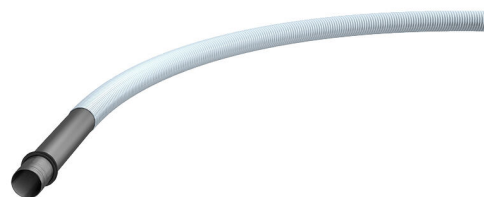

Spiralni sustav crijeva

fleksibilni sustav zaštitnih cijevi za MSH/ESH Basic FUBO

Hateflex14078 MRD10000

Br. artikla: 1551008702, GTIN: 4052487160513

- **sustav praznih cijevi provjerene nepropusnosti**

- **uključujući cijev s plaštem i nategnutu brtvu s tri rebra**

Za jednostruke i višestruke kućne uvode s idejom stvaranja kontinuiranog zaštitnog cijevnog sustava koji se spaja na glavne dovodne vodove. Zavarena cijev s plaštem s brtvom s tri rebra za priključak na glavni dio kućnog priključnog uvoda za zgrade bez podruma.

Slika može odstupati od odabranog proizvoda

ČINJENICE

Prednosti:

- moguća je prohodna veza zaštitne cijevi do glavnog voda za opskrbu na rubu zemljišta
- pomoću mehanički čvrstog spiralnog crijeva osigurava se najmanji polumjer savijanja
- velika otpornost na tjemeni tlak

Dimenzije:

- Øi: 78 mm
- Øa: 87 mm

Materijal:

- Cijev s plaštem i spiralna cijev: PVC
- Brtva s tri rebra: EPDM

Zabrtvljenost:

- plinotijesno i vodotijesno do 1,0 bara

ZNAČAJKE

Duljina (m): 10.0