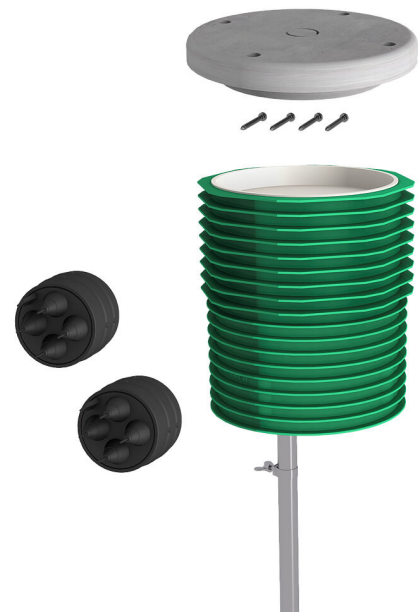

ETGAR alapdobozkészlet

az ETGAR BHP-hez

ETGAR FB SET

Cikksz.: 3030482075, GTIN: 4052487242202

- csatlakoztatásra kész alrendszer elektromos eszközök telepítéséhez

Az áram- és kommunikációs vezetékek elosztásához a kertben, kerti lámpák, energiaoszlopok stb. biztonságos telepítéséhez, és az ETGAR házkivezetésének ürescsőrendszeréhez való csatlakozáshoz.

A kép eltérhet a kiválasztott terméktől

TÉNYEK

Előnyök:

- alkalmas kerti lámpák, energiaoszlopok stb. biztonságos rögzítésére.
- bármikor lehetséges az utólagos telepítés a folyamatos ürescsőrendszeren keresztül, felásás nélkül

Szállítási terjedelem:

- 4 darab ETGAR alapdoboz
- 4 darab ETGAR alapdoboz-tartólemez
- 8 darab ETGAR csatlakozó csőszáj

Tulajdonságok:

- korrózióálló
- beépítésre készen zárt

TULAJDONSÁGOK

Csomagolási
egység: 1