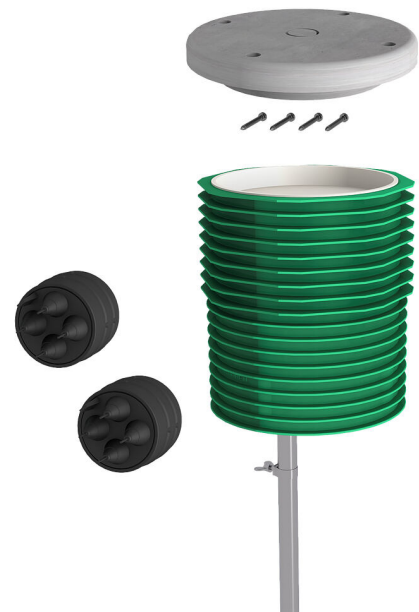

# ETGAR alapdobozkészlet

az ETGAR BHP-hez

## ETGAR FB SET

Cikksz.: 3030482075, GTIN: 4052487242202

- csatlakoztatásra kész alrendszer elektromos eszközök telepítéséhez

Az áram- és kommunikációs vezetékek elosztásához a kertben, kerti lámpák, energiaoszlopok stb. biztonságos telepítéséhez, és az ETGAR házkivezetésének ürescsőrendszeréhez való csatlakozáshoz.

A kép eltérhet a kiválasztott terméktől

### Előnyök:

- alkalmas kerti lámpák, energiaoszlopok stb. biztonságos rögzítésére.
- bármikor lehetséges az utólagos telepítés a folyamatos ürescsőrendszeren keresztül, felásás nélkül