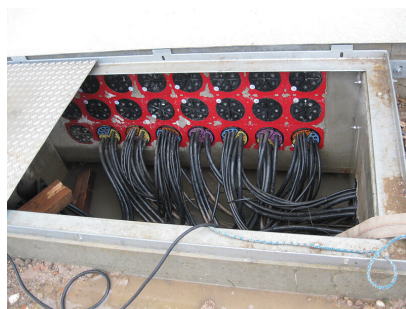

A kép eltérhet a kiválasztott terméktől

TÉNYEK

Előnyök:

- Egyszeres feszítés, egyszerű utólagos kiosztás lehetséges

Szállítási terjedelem:

- GMS kenőanyag

Tulajdonságok:

- Épületek külső oldalára szerelhető

Nyersanyag:

- Rendszerfedél: polikarbonát
- Éktömítés: EPDM

Tömítettség:

- gáz- és vízzáró 0,5 bar nyomásig

TULAJDONSÁGOK

Cikk: SEGMENTO

KÉPEK

TARTOZÉK SZÜKSÉGES