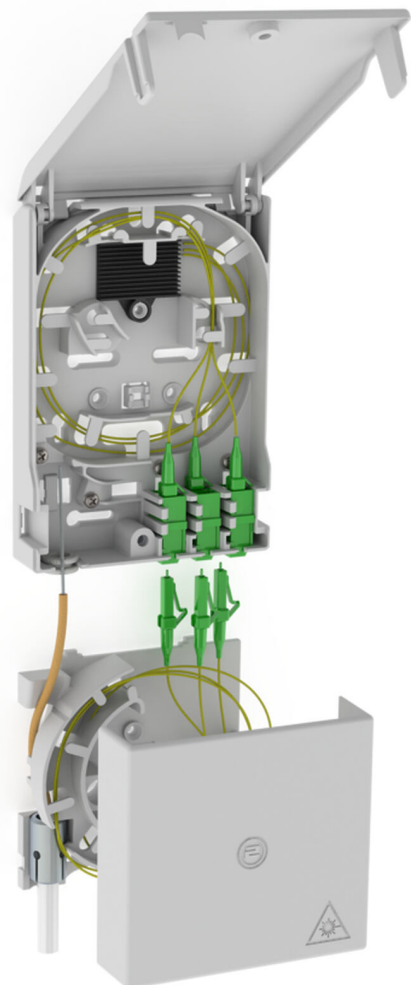

# Üvegszál végpontja

kábelhosszabbító dobozzal

## 2LINE G-BOX GF-AP Set4 + KUEB

Cikksz.: 3030354961, GTIN: 4052487227520

Akár 6 LC/APC-huzalkivezetés és 3 LC-duplexcsatlakozás felvételéhez.

A kép eltérhet a kiválasztott terméktől

## Előnyök:

- nem kívánt gyengülések nélküli gyors és egyszerű csatlakozás az optimális szálvezetésnek köszönhetően

## Tulajdonságok:

- Akár 3 LC-duplexcsatlakozás és 6 LC-huzalkivezetés felvétele
- kábelek túl nagy hosszának lerakásához