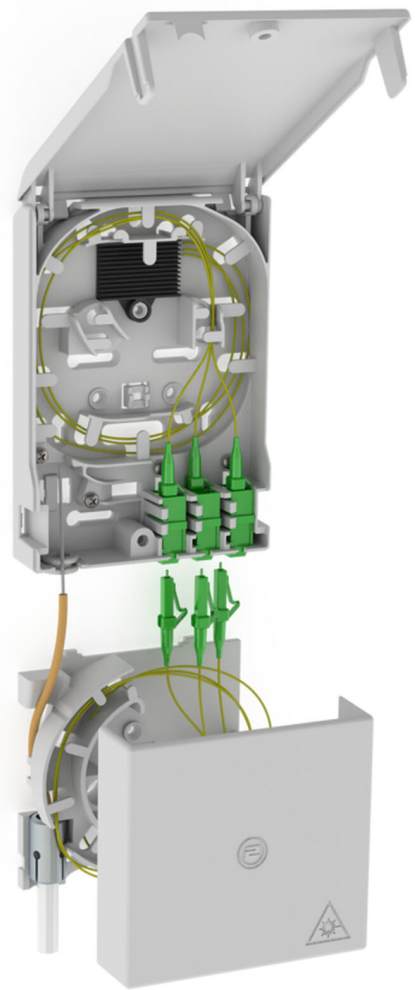

# Üvegszál végpontja

kábelhosszabbító dobozzal

## 2LINE G-BOX GF-AP SET

Cikksz.: 3030354966, GTIN: 4052487227391

Akár 6 LC/APC-huzalkivezetés és 3 LC-duplexcsatlakozás felvételéhez.

A kép eltérhet a kiválasztott terméktől

## Előnyök:

- nem kívánt gyengülések nélküli gyors és egyszerű csatlakozás az optimális szálvezetésnek köszönhetően

## Tulajdonságok:

- Akár 3 LC-duplexcsatlakozás és 6 LC-huzalkivezetés felvétele
- kábelek túl nagy hosszának lerakásához