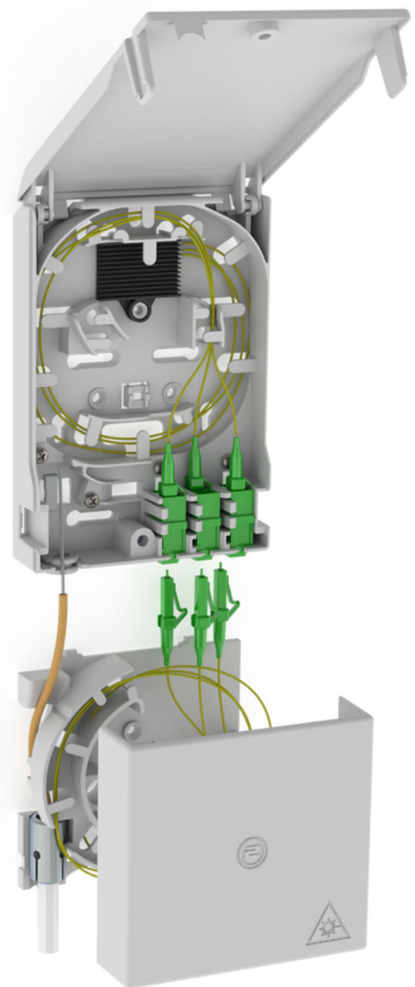

Üvegszál végpontja

kábelhosszabbító dobozzal

2LINE G-BOX GF-AP SET

Cikksz.: 3030354966, GTIN: 4052487227391

Akár 6 LC/APC-huzalkivezetés és 3 LC-duplexcsatlakozás felvételéhez.

A kép eltérhet a kiválasztott terméktől

TÉNYEK

Előnyök:

- nem kívánt gyengülések nélküli gyors és egyszerű csatlakozás az optimális szálvezetésnek köszönhetően

Szállítási terjedelem:

- Példa: 2LINE G-BOX GF-AP Set6 + KUEB
- 1 darab üvegszálvégpont 12-szeres toldótálcával.
- 3 darab LC/APC-duplexcsatlakozás
- 6 darab LC/APC-huzalkivezetés
- 1 darab kábelhosszabbító doboz
- Rögzítő- és záróanyag

Méretetek:

- Gf-AP (MaxSzéxMé): 135x96x27 mm
- KÜB (MaxSzéxMé): 90x96x27 mm

Tulajdonságok:

- Akár 3 LC-duplexcsatlakozás és 6 LC-huzalkivezetés felvétele
- kábelek túl nagy hosszának lerakásához

Nyersanyag:

- PC/ABS-FR

TULAJDONSÁGOK

Sajátosság: Gf-AP inkl. 1x LC/APC Pigtail

KÉPEK