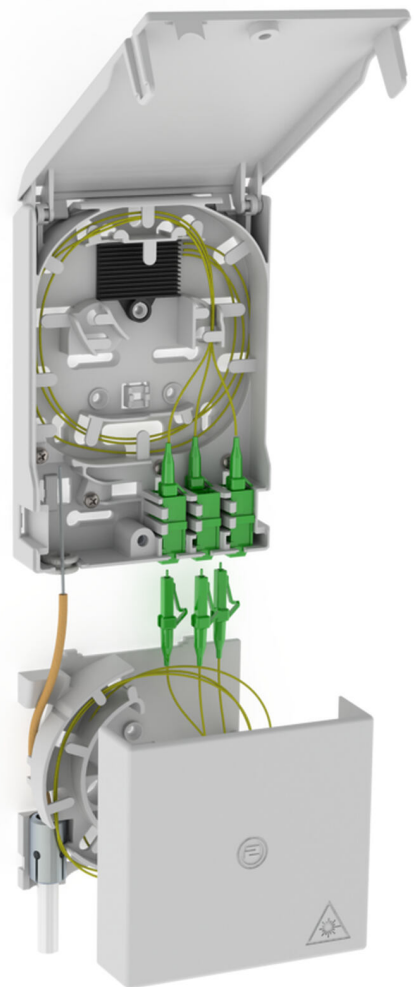

Üvegszál végpontja

kábelhosszabbító dobozzal

2LINE G-BOX GF-AP Set2 + KUEB

Cikksz.: 3030354955, GTIN: 4052487227506

Akár 6 LC/APC-huzalkivezetés és 3 LC-duplexcsatlakozás felvételéhez.

A kép eltérhet a kiválasztott terméktől

TÉNYEK

Előnyök:

- nem kívánt gyengülések nélküli gyors és egyszerű csatlakozás az optimális szálvezetésnek köszönhetően

Szállítási terjedelem:

- Példa: 2LINE G-BOX GF-AP Set6 + KUEB
- 1 darab üvegszálvégpont 12-szeres toldótálcával.
- 3 darab LC/APC-duplexcsatlakozás
- 6 darab LC/APC-huzalkivezetés
- 1 darab kábelhosszabbító doboz
- Rögzítő- és záróanyag

Méretetek:

- Gf-AP (MaxSzéxMé): 135x96x27 mm
- KÜB (MaxSzéxMé): 90x96x27 mm

Tulajdonságok:

- Akár 3 LC-duplexcsatlakozás és 6 LC-huzalkivezetés felvétele
- kábelek túl nagy hosszának lerakásához

Nyersanyag:

- PC/ABS-FR

TULAJDONSÁGOK

Sajátosság: Gf-AP inkl. 2x LC/APC Pigtailes + KÜB

KÉPEK