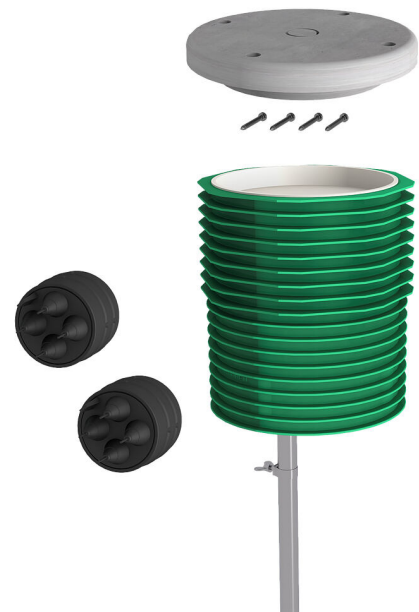

Set Box fondamenta ETGAR

per distribuzione giardino

ETGAR FB SET

Cod. art.: 3030482075, GTIN: 4052487241908

- **Sistema di fondamenta predisposto per il collegamento per l'installazione di apparecchiature elettriche**

Per la distribuzione di cavi elettrici e di comunicazione in giardini per l'installazione sicura di luci, colonne di carica ecc., nonché per l'allacciamento al sistema di tubi vuoti dell'uscita di edificio ETGAR.

L'immagine può differire dal prodotto selezionato

FATTI

Vantaggi:

- idonei per il fissaggio sicuro di luci da giardino, colonne di ricarica e molto altro
- possibilità di rivestimento successivo in qualsiasi momento grazie al sistema di condotte vuote continuo, senza dover scavare

Dotazione:

- Box di fondamenta ETGAR da 4 pezzi
- Supporto box di fondamenta ETGAR da 4 pezzi
- 8 muffole di raccordo ETGAR

Proprietà:

- resistente alla corrosione
- chiuso e pronto per l'installazione

PROPRIETÀ