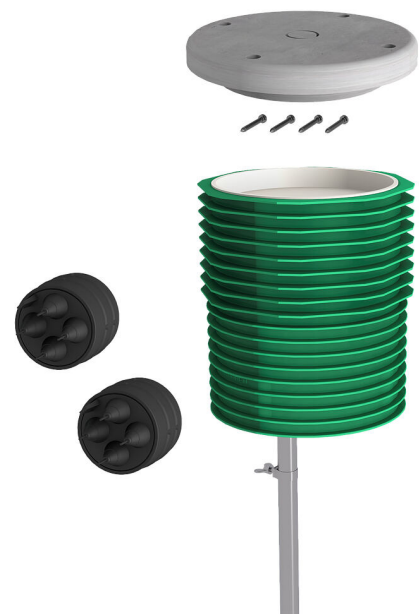

Set Box fondamenta ETGAR

per distribuzione giardino

ETGAR FB SET

Cod. art.: 3030482075, GTIN: 4052487241915

- **Sistema di fondamenta predisposto per il collegamento per l'installazione di apparecchiature elettriche**

Per la distribuzione di cavi elettrici e di comunicazione in giardini per l'installazione sicura di luci, colonne di carica ecc., nonché per l'allacciamento al sistema di tubi vuoti dell'uscita di edificio ETGAR.

L'immagine può differire dal prodotto selezionato

FATTI

Vantaggi:

- idonei per il fissaggio sicuro di luci da giardino, colonne di ricarica e molto altro
- possibilità di rivestimento successivo in qualsiasi momento grazie al sistema di condotte vuote continuo, senza dover scavare

Dotazione:

- Box di fondamenta ETGAR da 4 pezzi
- Supporto box di fondamenta ETGAR da 4 pezzi
- 8 muffole di raccordo ETGAR

Proprietà:

- resistente alla corrosione
- chiuso e pronto per l'installazione

PROPRIETÀ