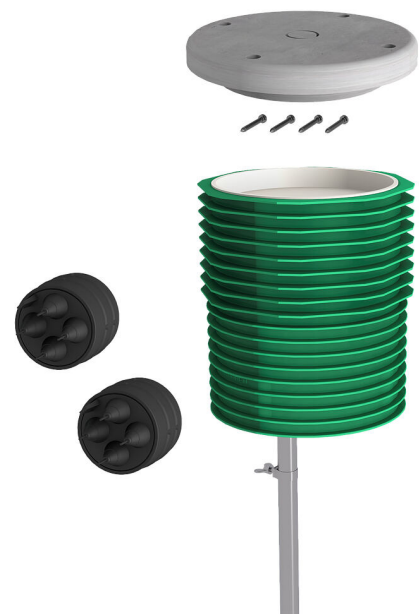

Set Box fondamenta ETGAR

per distribuzione giardino

ETGAR FB SET

Cod. art.: 3030482075, GTIN: 4052487242202

- **Sistema di fondamenta predisposto per il collegamento per l'installazione di apparecchiature elettriche**

Per la distribuzione di cavi elettrici e di comunicazione in giardini per l'installazione sicura di luci, colonne di carica ecc., nonché per l'allacciamento al sistema di tubi vuoti dell'uscita di edificio ETGAR.

L'immagine può differire dal prodotto selezionato

FATTI

Vantaggi:

- idonei per il fissaggio sicuro di luci da giardino, colonne di ricarica e molto altro
- possibilità di rivestimento successivo in qualsiasi momento grazie al sistema di condotte vuote continuo, senza dover scavare

Dotazione:

- Box di fondamenta ETGAR da 4 pezzi
- Supporto box di fondamenta ETGAR da 4 pezzi
- 8 muffole di raccordo ETGAR

Proprietà:

- resistente alla corrosione
- chiuso e pronto per l'installazione

PROPRIETÀ