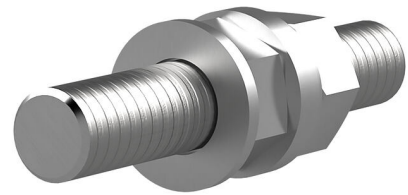

Bullone di collegamento

HEA ASB M16 A4

Cod. art.: 1700110050, GTIN: 4052487044806

Per l'avvitamento nella filettatura di collegamento con ingressi per la messa a terra o punti fissi di messa a terra. Tramite il bullone di collegamento è possibile, ad es., collegare un capocorda.

L'immagine può differire dal prodotto selezionato

FATTI

Dimensioni:

- Lunghezza: 75 mm

Materiale:

- St37 zincato o V4A (AISI 316L)

PROPRIETÀ

Raccordo filettato: M16