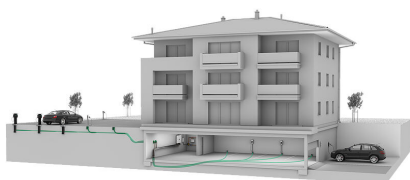

Proprietà:

- resistente alla corrosione
- chiuso e pronto per l'installazione

Materiale:

- Corpo base: ABS
- Muffole di raccordo: EPDM

PROPRIETÀ

Confezione: 32

IMMAGINI