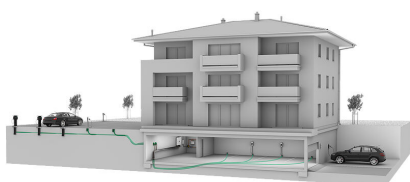

Proprietà:

- resistente alla corrosione
- chiuso e pronto per l'installazione

Materiale:

- Corpo base: ABS
- Muffole di raccordo: EPDM

PROPRIETÀ

Confezione: 1

IMMAGINI