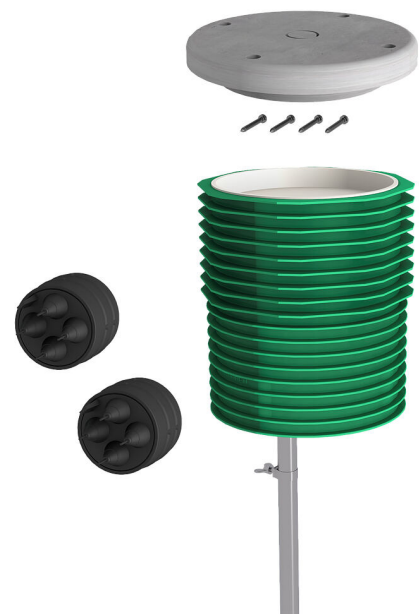

Set Box fondamenta ETGAR

per ETGAR BHP

ETGAR FB SET

Cod. art.: 3030482075, GTIN: 4052487241908

- **Sistema di fondamenta predisposto per il collegamento per l'installazione di apparecchiature elettriche**

Per la distribuzione di cavi elettrici e di comunicazione in giardini per l'installazione sicura di luci, colonne di carica ecc., nonché per l'allacciamento al sistema di tubi vuoti dell'uscita di edificio ETGAR.

L'immagine può differire dal prodotto selezionato

FATTI

Vantaggi:

- idonei per il fissaggio sicuro di luci da giardino, colonne di ricarica e molto altro
- possibilità di rivestimento successivo in qualsiasi momento grazie al sistema di condotte vuote continuo, senza dover scavare

Dotazione:

- Box di fondamenta ETGAR da 4 pezzi
- Supporto box di fondamenta ETGAR da 4 pezzi
- 8 muffole di raccordo ETGAR

Proprietà:

- resistente alla corrosione
- chiuso e pronto per l'installazione

PROPRIETÀ