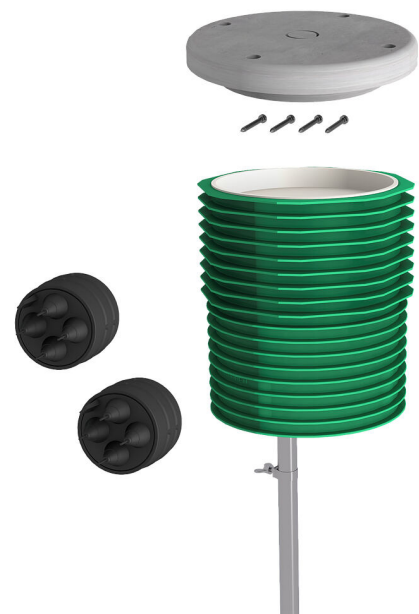

Set Box fondamenta ETGAR

per ETGAR BHP

ETGAR FB SET

Cod. art.: 3030482075, GTIN: 4052487241915

- **Sistema di fondamenta predisposto per il collegamento per l'installazione di apparecchiature elettriche**

Per la distribuzione di cavi elettrici e di comunicazione in giardini per l'installazione sicura di luci, colonne di carica ecc., nonché per l'allacciamento al sistema di tubi vuoti dell'uscita di edificio ETGAR.

L'immagine può differire dal prodotto selezionato

FATTI

Vantaggi:

- idonei per il fissaggio sicuro di luci da giardino, colonne di ricarica e molto altro
- possibilità di rivestimento successivo in qualsiasi momento grazie al sistema di condotte vuote continuo, senza dover scavare

Dotazione:

- Box di fondamenta ETGAR da 4 pezzi
- Supporto box di fondamenta ETGAR da 4 pezzi
- 8 muffole di raccordo ETGAR

Proprietà:

- resistente alla corrosione
- chiuso e pronto per l'installazione

PROPRIETÀ