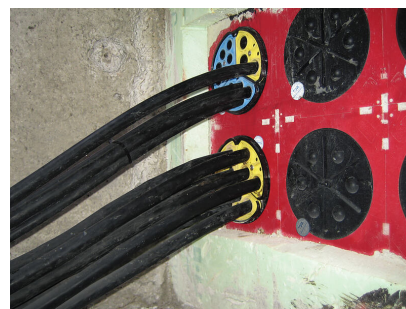

Per l'uso nei passaggi impermeabili e nelle flangie di plastica HSI150. Per una guarnizione dei cavi particolarmente delicata. Per l'inserimento di tre segmenti SEG a scelta per la guarnizione di cavi con \varnothing 5 - 31 mm.

L'immagine può differire dal prodotto selezionato

FATTI

Vantaggi:

- Serraggio singolo, possibilità di rivestimento successivo semplice

Dotazione:

- Lubrificante GMS

Proprietà:

- Montaggio all'esterno dell'edificio

Materiale:

- Copertura di sistema: policarbonato
- Guarnizione a cunei: EPDM

Tenuta:

- a tenuta di gas e impermeabile fino a 0,5 bar

PROPRIETÀ

Articoli: SEGMENTO

IMMAGINI

ACCESSORI NECESSARI