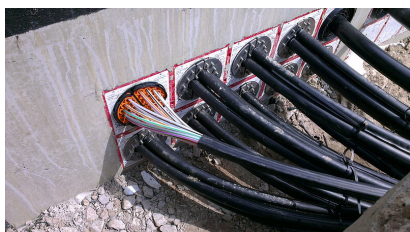

Per l'uso nei passaggi impermeabili e nelle flangie di plastica HSI150. Per una guarnizione dei cavi particolarmente delicata. Per l'inserimento di tre segmenti SEG a scelta per la guarnizione di cavi con \varnothing 5 - 31 mm.

L'immagine può differire dal prodotto selezionato

FATTI

Vantaggi:

- Serraggio singolo, possibilità di rivestimento successivo semplice

Dotazione:

- Lubrificante GMS

Proprietà:

- Montaggio all'esterno dell'edificio

Materiale:

- Copertura di sistema: policarbonato
- Guarnizione a cunei: EPDM

Tenuta:

- a tenuta di gas e impermeabile fino a 0,5 bar

PROPRIETÀ

Articoli: SEGMENTO

IMMAGINI

ACCESSORI NECESSARI

Chiave a bussola snodabile