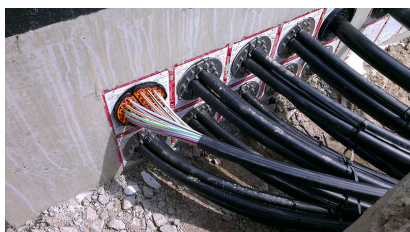

Materiale:

- Copertura di sistema: policarbonato
- Guarnizione a cunei: EPDM

Tenuta:

- a tenuta di gas e impermeabile fino a 0,5 bar

PROPRIETÀ

Articoli: SEGMENTO

IMMAGINI