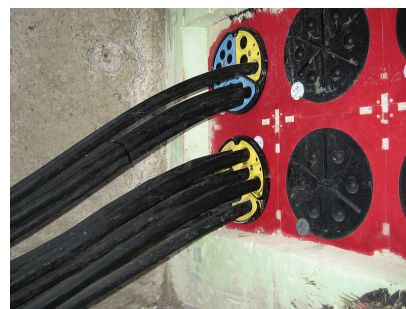

Materiale:

- Copertura di sistema: policarbonato
- Guarnizione a cunei: EPDM

Tenuta:

- a tenuta di gas e impermeabile fino a 0,5 bar

PROPRIETÀ

Articoli: SEGMENTO

IMMAGINI