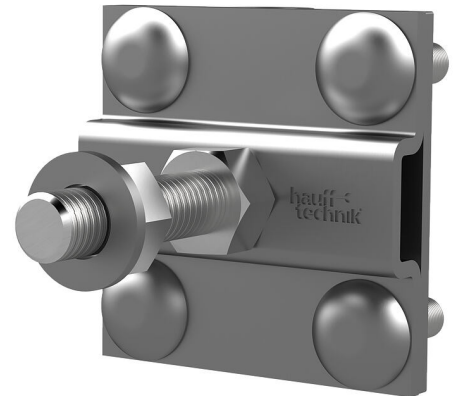

# Morsetto incrociato

## HEA KKL M12 A4

Cod. art.: 3030300276, GTIN: 4052487216418

Per l'avvitamento nella filettatura di collegamento di ingressi per la messa a terra e punti fissi di messa a terra. Consentono il collegamento di piatti o tondi di acciaio.

### Vantaggi:

- montaggio semplice tramite tecnologia antirotazione con bullone di collegamento stabile

### Dimensioni:

- Lunghezza: ca. 50 mm
- per cavo a nastro 40 x 5 o conduttore di massa Rd 8 - 12