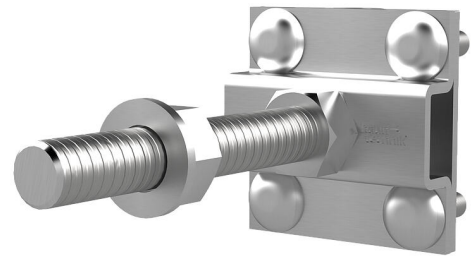

# Morsetto incrociato

## per isolamento perimetrale

# HEA KKL DM M16 A4

Cod. art.: 1700130020, GTIN: 4052487044899

Con tiranti filettati più lunghi per isolamento perimetrale. Possono essere avvitati nella filettatura di collegamento degli ingressi per la messa a terra e dei punti fissi di messa a terra e consentono di collegare piatti o tondi di acciaio.

### Materiale:

- V4A (AISI 316L)